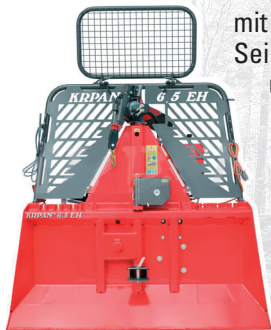

# KRPAN Seilwinde 6,5 EH

mit Funk - 8 Kanal, hydraulischen  
Seilausstoss mit Endabschaltung  
und Geschwindigkeitsverstellung

- 80m verdichtetes Seil,  $\varnothing$  11 mm
- Umlenkrolle
- Zugmaul
- Sabi und Motorsägenhalter
- Schildbreite 1,62 m